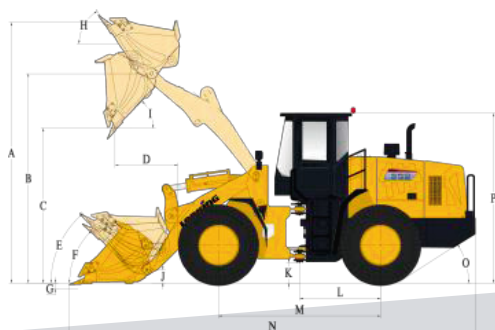

## CARACTERÍSTICAS GENERALES

Unidades

CDM853

	Unidades	CDM853
<b>Código</b>		10587-CDM853N
<b>Peso</b>	kg	15800
<b>Capacidad de balde (hasta)</b>	m <sup>3</sup>	3
<b>Dispositivo de trabajo</b>		Joystick Hidráulico
<b>Capacidad de carga</b>	kg	5000
<b>Sistema de freno</b>		Caliper - Disco
<b>Tiempo de elevación de carga</b>	seg.	6
<b>Presión de sistema hidráulico</b>	Mpa	16
<b>Motor-Marca/Modelo</b>		Weichai (WD10G220E21)
<b>Motor-Potencia</b>	kw / hp / rpm	162 / 220 / 2200
<b>Motor-Torque máximo</b>	Nm / rpm	860 / 1400-1600
<b>Motor-Cilindrada</b>	L	9.72
<b>Caja tipo</b>		Powershift
<b>Velocidad avance</b>	km/h	0-36
<b>Velocidad retroceso</b>	km/h	0-16
<b>Rodado</b>	Construcción	23.5-25L-3 16 Pr TT
<b>Ángulo máximo de subida</b>	°	28.6
<b>Ángulo de articulación</b>	°	35
<b>Aire acondicionado/Calefacción</b>		Sí
<b>A) Distancia entre ejes</b>	mm	2930
<b>B) Despeje del suelo</b>	mm	556
<b>Ancho de trocha</b>	mm	2240
<b>C) Altura de carga</b>	mm	5283
<b>D) Altura de perno</b>	mm	4136
<b>E) Altura descarga</b>	mm	3078
<b>F) Alcance descarga</b>	mm	1190
<b>G) Longitud</b>	mm	7760
<b>Ancho total</b>	mm	3000
<b>H) Altura total</b>	mm	3380