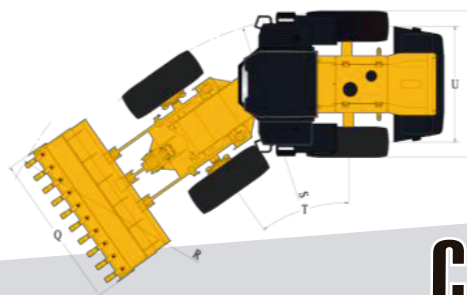

## CARACTERÍSTICAS GENERALES

Unidades

CDM853

	Unidades	CDM853
<b>Código</b>		10587-CDM853N
<b>Peso</b>	kg	15800
<b>Capacidad de balde (hasta)</b>	m <sup>3</sup>	3
<b>Dispositivo de trabajo</b>		Joystick Hidráulico
<b>Capacidad de carga</b>	kg	5000
<b>Sistema de freno</b>		Caliper - Disco
<b>Tiempo de elevación de carga</b>	seg.	6
<b>Presión de sistema hidráulico</b>	Mpa	16
<b>Motor-Marca/Modelo</b>		Weichai (WD10G220E21)
<b>Motor-Potencia</b>	kw / hp / rpm	162 / 220 / 2200
<b>Motor-Torque máximo</b>	Nm / rpm	860 / 1400-1600
<b>Motor-Cilindrada</b>	L	9.72
<b>Caja tipo</b>		Powershift
<b>Velocidad avance</b>	km/h	0-36
<b>Velocidad retroceso</b>	km/h	0-16
<b>Rodado</b>	Construcción	23.5-25L-3 16 Pr TT
<b>Ángulo máximo de subida</b>	°	28.6
<b>Ángulo de articulación</b>	°	35
<b>Aire acondicionado/Calefacción</b>		Sí
<b>A) Distancia entre ejes</b>	mm	2930
<b>B) Despeje del suelo</b>	mm	556
<b>Ancho de trocha</b>	mm	2240
<b>C) Altura de carga</b>	mm	5283
<b>D) Altura de perno</b>	mm	4136
<b>E) Altura descarga</b>	mm	3078
<b>F) Alcance descarga</b>	mm	1190
<b>G) Longitud</b>	mm	7760
<b>Ancho total</b>	mm	3000
<b>H) Altura total</b>	mm	3380