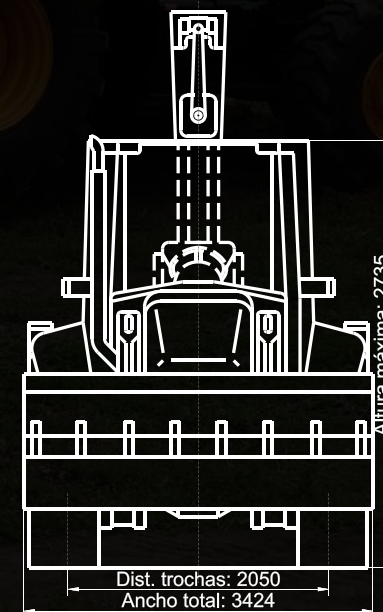

RETROPALAS
4WD 100/30

Hanomag Patagonia S.A.
Whatsapp 298 4282894
Email info@hp-sa.com.ar
www.hanomagpatagonia.com.ar

MICHIGAN[®]

MICHIGAN

4WD 100/30

DIMENSIONES

RETROPALAS

4WD 100/30

Código:	10582324N
Dispositivo de trabajo:	Jostick Hidráulico
Capacidad de balde excavador(hasta):	0.3 m ³
Capacidad de balde frontal (hasta):	1 m ³
Sistema de frenos:	Discos Humedos
Motor marca:	Weichai
Motor potencia:	70 Kw / 2200 Rpm
Caja de transmisión:	Electro/Hidráulica 4WD
Distancia entre ejes:	2150 mm
Ancho de trocha:	2050 mm
Largo total	7077 mm
Peso operativo:	7400 Kg
Altura máxima de descarga:	2626 mm
Velocidad máxima:	48,6 Km/h