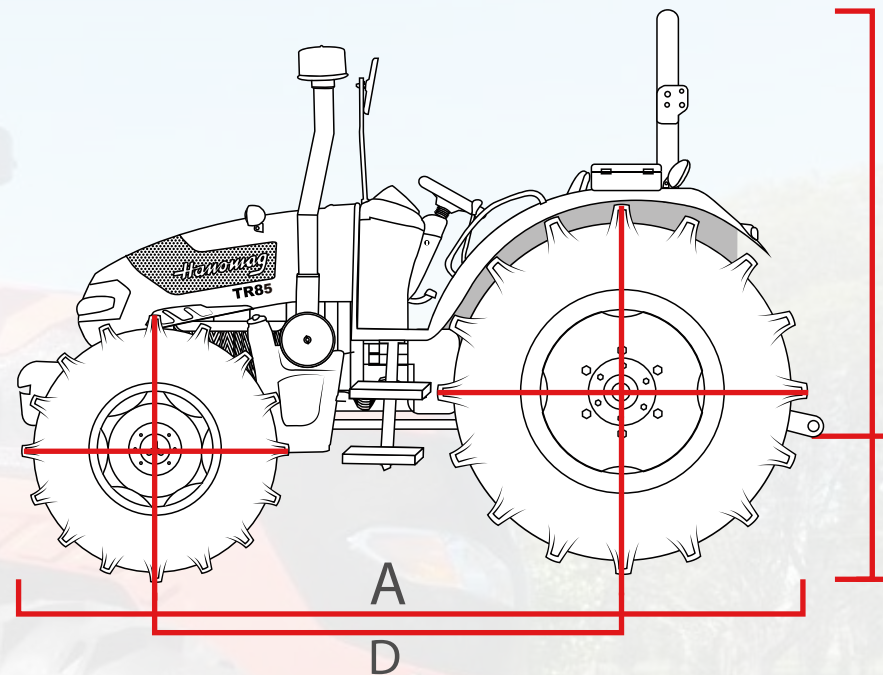

Código:	10516524N
Dirección:	Hidráulica
Salida Hidráulica:	4 Salidas
Largo/Ancho/Alto:	4305 / 2100 / 2270 mm
Despeje:	440 mm
Distancia entre ejes:	1700 mm
Peso:	4300 Kg
Toma de fuerza (TDF):	Mecánica, Independiente
Tipo de Levante:	3 pts Categoría 2
Fuerza de Levante:	15 Kn
Motor Marca:	Hanomag
Motor tipo:	Diesel Ref. agua
Motor cilindros:	4
Motor potencia:	59 Kw / 78,7 Hp
RPM:	2300
Tipo de embrague:	Seco - Doble Acción
Sistema de frenos:	Discos en baño de aceite
Tanque:	140 L
Nº de marchas	16+8
Rodado:	11,2-24 / 16,9-34

DIMENSIONES

A	4305mm
B	2270mm
C	405mm
D	1700mm
	4300kg

Hanomag