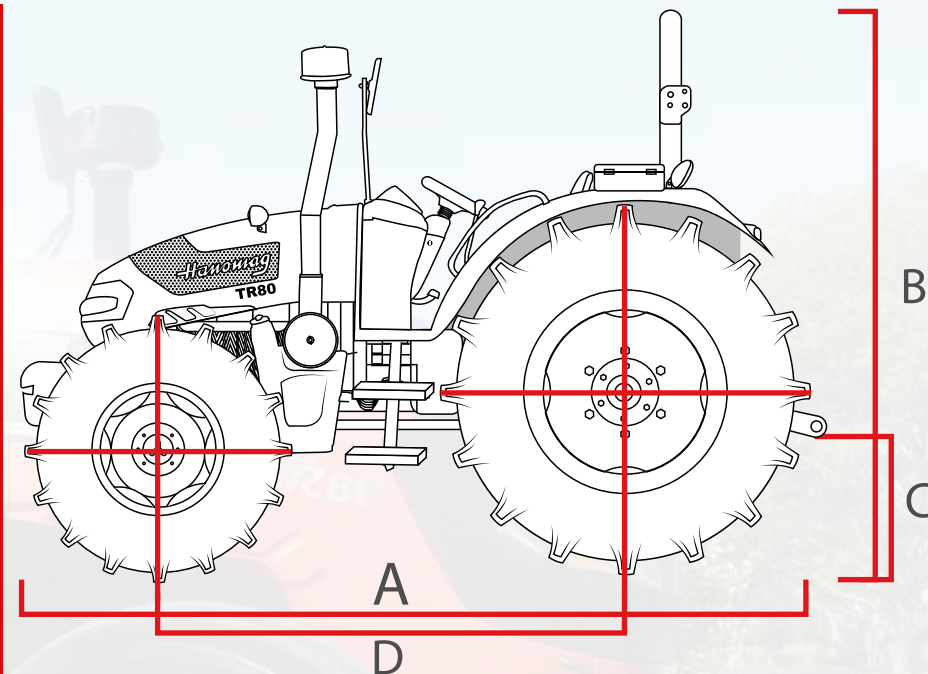

Código:	10516520N
Dirección:	Hidráulica
Salida Hidráulica:	4 Salidas
Largo/Ancho/Alto:	4305 / 2100 / 2270 mm
Despeje:	405 mm
Distancia entre ejes:	1700 mm
Peso:	3775 Kg
Toma de fuerza (TDF):	Mecánica, Independiente
Tipo de Levante:	3 pts Categoría 2
Fuerza de Levante:	15 Kn
Motor Marca:	Hanomag
Motor tipo:	Diesel Ref. agua
Motor cilindros:	4
Motor potencia:	59 Kw / 78,6 Hp
RPM:	2300
Tipo de embrague:	Seco - Doble Acción
Sistema de frenos:	Discos en baño de aceite
Tanque:	140 L
Nº de marchas	16+8
Rodado:	11,2-24 / 16,9-34

DIMENSIONES	
A	4305mm
B	2270mm
C	405mm
D	1700mm
	3775kg