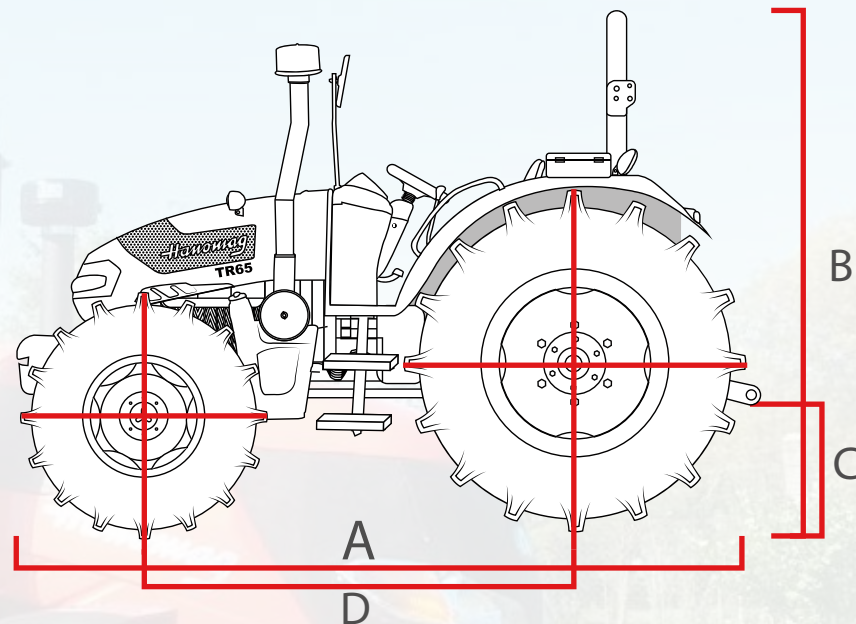

Código:	10516516N
Dirección:	Hidráulica
Salida Hidráulica:	2 Salidas
Largo/Ancho/Alto:	3790 / 1520 / 2130 mm
Despeje:	340 mm
Distancia entre ejes:	1120 mm
Peso:	2380 Kg
Toma de fuerza (TDF):	Mecánica, Independiente
Tipo de Levante:	3 pts Categoría 1
Fuerza de Levante:	8,3 Kn
Motor Marca:	Hanomag
Motor tipo:	Diesel Ref. agua
Motor cilindros:	4
Motor potencia:	43,5 Kw / 58 Hp
RPM:	2400
Tipo de embrague:	Seco - Doble Acción
Sistema de frenos:	Discos en baño de aceite
Tanque:	48 L
Nº de marchas	8+4
Rodado:	8,3-20 / 14,9-24

DIMENSIONES

A	3790mm
B	2130mm
C	340mm
D	1120mm
	2380kg