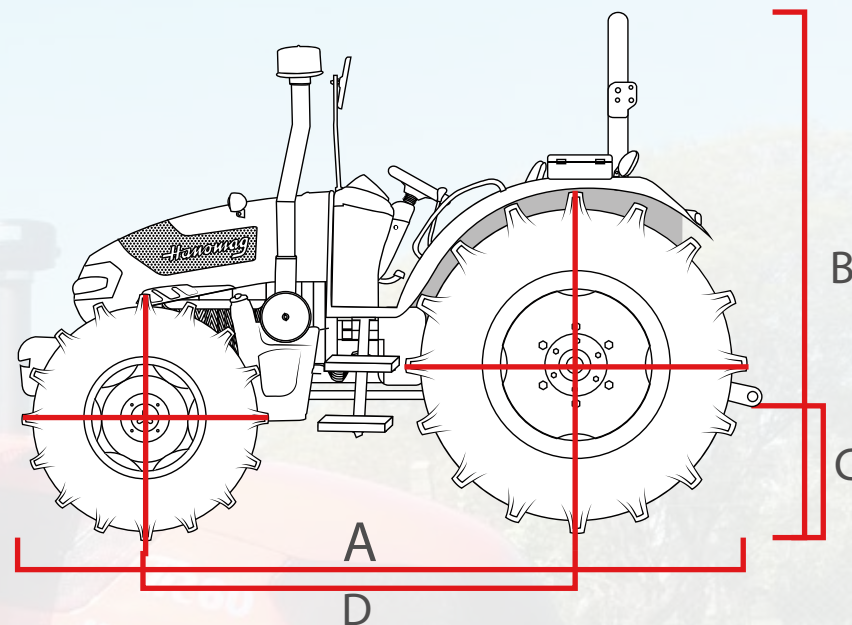

Código:	10516508N
Dirección:	Hidráulica
Salida Hidráulica:	2 Salidas
Largo/Ancho/Alto:	3790 / 1520 / 2130 mm
Despeje:	325 mm
Distancia entre ejes:	1120 mm
Peso:	2160 Kg
Toma de fuerza (TDF):	Mecánica, Independiente
Tipo de Levante	3 pts Categoría 1
Fuerza de Levante	8,3 Kn
Motor Marca:	Hanomag
Motor tipo:	Diesel Ref. agua
Motor cilindros:	4
Motor potencia:	43,5 Kw / 58 Hp
RPM:	2400
Tipo de embrague:	Seco - Doble Acción
Sistema de frenos:	Discos en baño de aceite
Tanque:	48 L
Nº de marchas	8+4
Rodado:	6.00-16 / 14,9-24

DIMENSIONES

A	3790mm
B	2130mm
C	304mm
D	1160mm
	2380kg

Hanomag