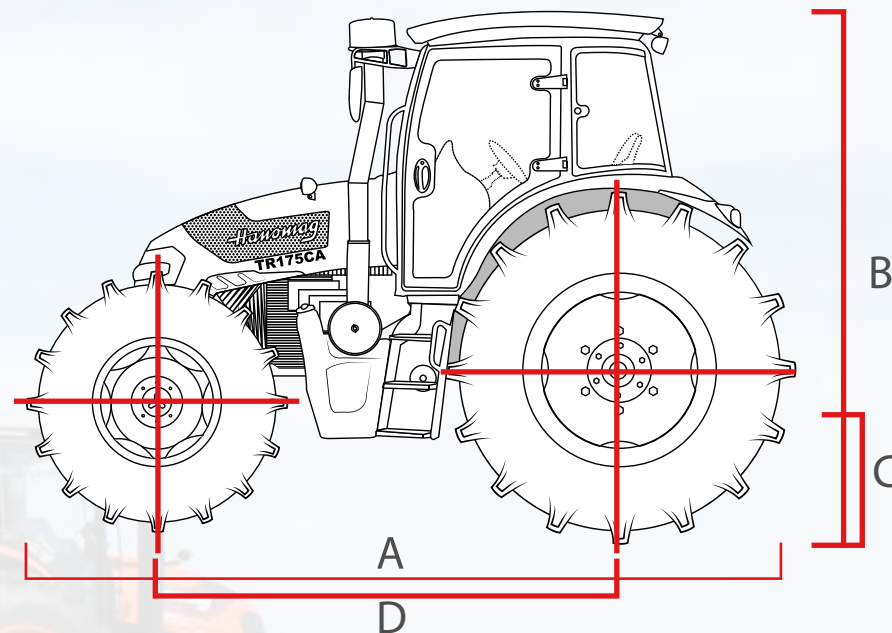

Código	10516558N
Dirección	Hidráulica
Salida Hidráulica:	6 Salidas
Motor	Hanomag
Motor tipo	Turbo Ref. agua
Motor cilindros	6
Motor torque	670/710
Motor potencia	130 Kw / 175 Hp
Velocidad toma de fuerza	540/1000 Rpm
Eje toma de fuerza	Tipo 1 ø35 - 6 estrías
RPM	2300
Tipo de Caja	Sincronizada
Tipo de embrague	Seco - Doble Acción
Sistema de frenos	Discos en Baño de Aceite
Bomba de inyección	Lineal
Regulación de emisión de gases	Euro III
Nº de marchas	24 + 12R
Rodado simple	18.4-26" / 24.5-32"
Opcional Dual	18.4-26" / 20.8-38"

DIMENSIONES

A	4400mm
B	2950mm
C	480mm
D	2840mm
	6380kg