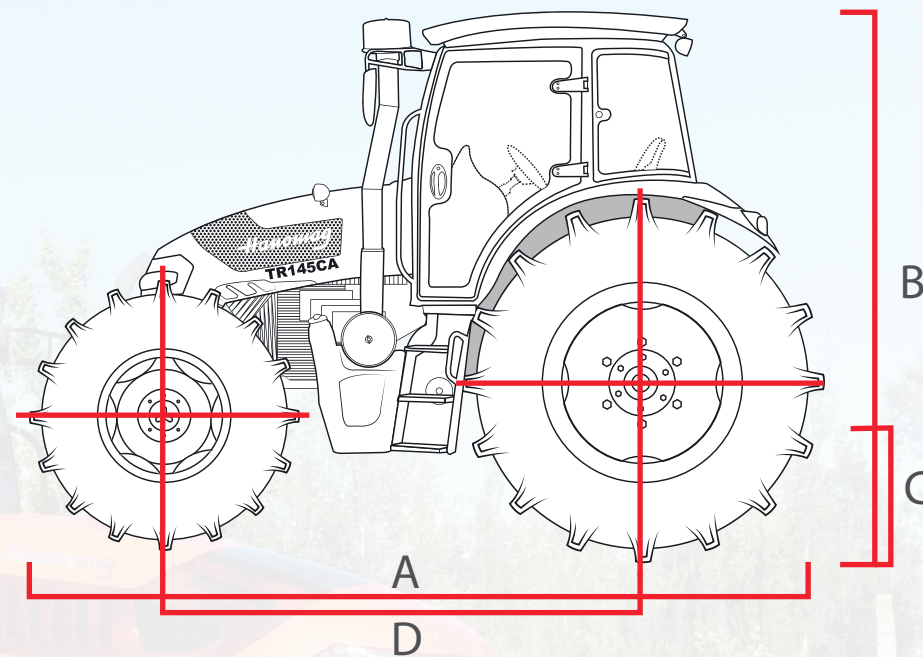

LINEA TR TR145CA

Hanomag Patagonia S.A.

Whatsapp 298 4282894

Email info@hp-sa.com.ar

www.hanomagpatagonia.com.ar

Hanomag

Tractor **TR145CA**

| | |
|-----------------------|--------------------------|
| Código: | 10516548N |
| Dirección: | Hidráulica |
| Salida Hidráulica: | 6 Salidas |
| Largo/Ancho/Alto: | 4800 / 2356 / 2900 mm |
| Despeje: | 480 mm |
| Distancia entre ejes: | 1906 mm |
| Peso: | 5780 Kg |
| Toma de fuerza (TDF): | Mecánica, Independiente |
| Motor Marca: | Hanomag |
| Motor tipo: | Diesel Ref. agua |
| Motor cilindros: | 6 |
| Motor potencia: | 103,5 Kw / 138 Hp |
| RPM: | 2300 |
| Tipo de embrague: | Seco - Doble Acción |
| Sistema de frenos: | Discos en baño de aceite |
| Trocha: | 1900 mm |
| Tanque: | 310 L |
| Nº de marchas | 16+8 |
| Rodado: | 14,9-26 / 18,4-38 |

DIMENSIONES

| | |
|---|--------|
| A | 4800mm |
| B | 2900mm |
| C | 480mm |
| D | 1906mm |
|  | 5780kg |

Hanomag