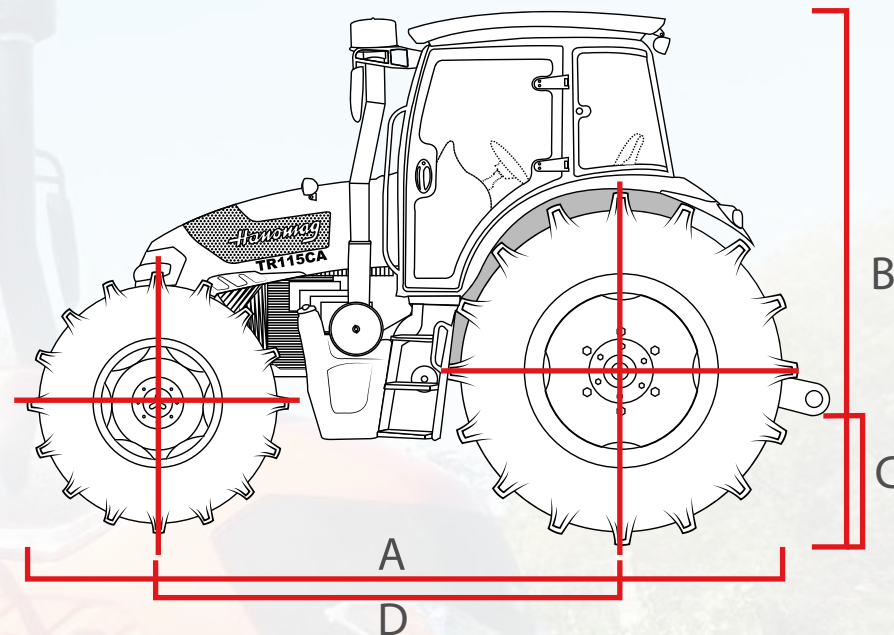

Código:	10516532N
Dirección:	Hidráulica
Salida Hidráulica:	4 Salidas
Largo/Ancho/Alto:	4305 / 2100 / 2810 mm
Despeje:	379 mm
Distancia entre ejes:	1700 mm
Peso:	4500 Kg
Toma de fuerza (TDF):	Mecánica, Independiente
Motor Marca:	Hanomag
Motor tipo:	Diesel Ref. agua
Motor cilindros:	4
Motor potencia:	81 Kw / 108 Hp
RPM:	2300
Tipo de embrague:	Seco - Doble Acción
Sistema de frenos:	Discos en baño de aceite
Tanque:	140 L
Nº de marchas	16+8
Rodado:	13,6-24 / 16,9-34

DIMENSIONES

A	4400mm
B	2950mm
C	379mm
D	1700mm
	4300kg