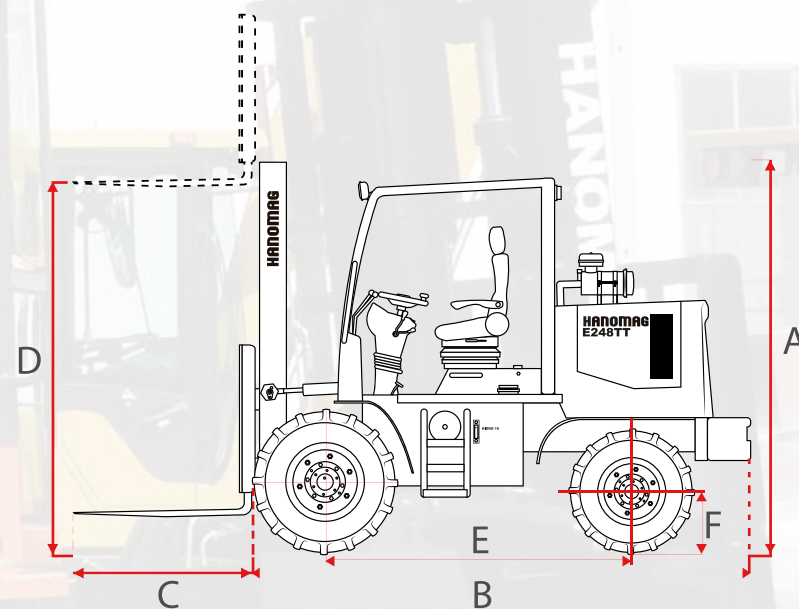

ELEVADOR E248TT

TORRE DOBLE
C/ DESPLAZADOR

Hanomag Patagonia S.A.

Whatsapp 298 4282894

Email info@hp-sa.com.ar

www.hanomagpatagonia.com.ar

Hanomag

ELEVADOR

E248TT

Código	10530060N
Motor	Hanomag
Potencia	53 Hp / 2200 Rpm
Transmisión	2WD
Torque máximo	200 Nm
Sistema de frenos	Caliper - Disco
Dirección	Hidráulica
Dispositivo de trabajo	Joystick
Ángulo de articulación	No posee
Tipo de torre	Doble con Desplazador
Altura máxima de carga	4000 mm
Capacidad de carga	2000 Kg
Distancia mínima al piso (torre)	195 mm
Peso	4060 Kg
Rodado delantero	14-17.5
Rodado trasero	10/75-15.3

Dimensiones

A	2300mm	B	3500mm
C	1200mm	D	4000mm
E	2080mm	F	236mm
	4060kg		