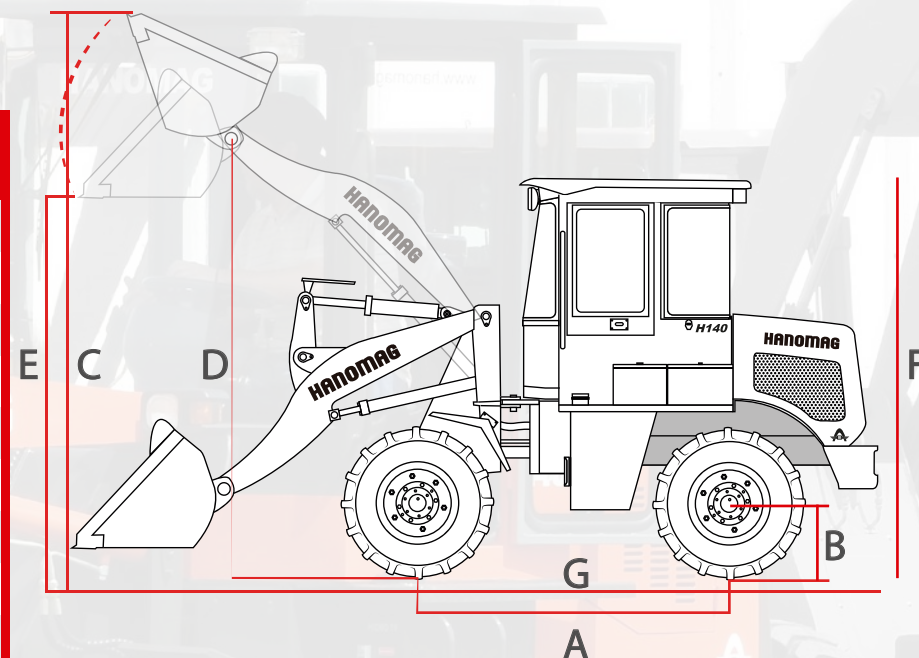

Código	10530010N
Capacidad de balde (hasta)	0,50 m ³
Dispositivo de trabajo	Joystick
Capacidad de carga	1.000 Kg
Peso operativo	3.240 Kg
Sistema de frenos	Tambor
Presión de sistema hidráulico	16 Mpa
Motor-Marca	Hanomag
Motor-Potencia	32 Kw / 2.300 Rpm
Motor-Cilindrada	2,670 L
Caja tipo	Powershift 4WD
Rodado	12-16.5 (10 Pr)

Dimensiones

A	2050mm	B	230mm
C	4030mm	D	3530mm
E	2700mm	F	2520mm
G	5480mm		3.240kg